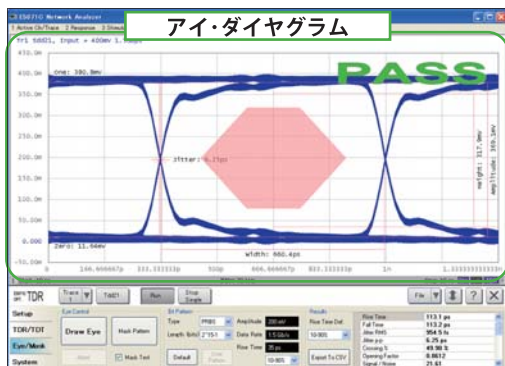

アジレントの最新 VNA, TDR 解析機能 — ENA Series Network Analyzer

**NEW E5071C+Option TDR**

エンハンスド・タイムドメイン解析

- ネットワーク・アナライザのサイン波による Sパラメータ測定値から逆フーリエ変換し、高精度な TDR 測定を実現。
- 時間 (距離) ドメイン (TDR, TDT) と周波数ドメイン (Sdd11, Sdd21, Scd21 など) の測定を同時に表示。
- 低バラツキな測定により、従来の TDR スコープで必要なアベレーシングは不要。高速な画面アップデートで、不良箇所解析も容易。
- シングル・エンド、差動に対応。
- オシロスコープのようなノブも使用し、直観的に操作可能。
- 校正作業を簡略化、ウィザード・メニューに従い 4 ステップで測定可能。

- 理想ビット・パターンによるアイ/マスク・モード。
- ビット・パターンは最長 2<sup>15</sup>。マスクの編集も可能。
- E5071C は USB, HDMI, DisplayPort のケーブル、コネクタ・コンプライアンス試験用の認証取得。
- 最小 TDR ステップ立ち上がり時間 22ps (20GHz ENA), 32ps (14GHz ENA), 52ps (8.5GHz)。
- 保護回路を内蔵し、高い ESD 耐性を実現。

■ レンタル品型番 Code:010009601  
**E5071C/1E5,4K5,  
810,820,TDR**

主な仕様

- 周波数範囲: 300k ~ 20GHz
- 分解能: 1Hz
- インピーダンスコネクタ種類: 50Ω 3.5mm (オス)
- 特長: DC 測定
- ミックスモード Sパラメータ測定
- タッチスクリーン
- Windows XP (オペレーティングシステム)
- GP-IB/LAN
- /USB TMC インターフェース付
- op1E5: 高安定周波数基準
- op4K5: 300k ~ 20GHz 4ポート Sパラメータテストセット バイアステーイ付
- op810: キーボード op820: マウス
- opTDR: エンハンスド・タイム・ドメイン解析 (op010 の機能を全てカバーしています)