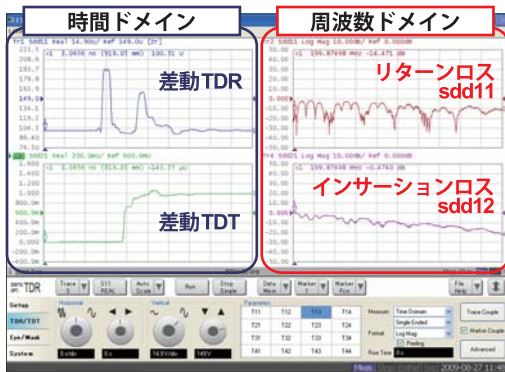

アジレントの最新 VNA, TDR 解析機能 — ENA Series Network Analyzer

**NEW E5071C+Option TDR**

エンハンスド・タイムドメイン解析

- ネットワーク・アナライザのサイン波による Sパラメータ測定値から逆フーリエ変換し、高精度な TDR 測定を実現。
- 時間 (距離) ドメイン (TDR, TDT) と周波数ドメイン (Sdd11, Sdd21, Scd21 など) の測定を同時に表示。
- 低バラツキな測定により、従来の TDR スコープで必要なアベレーシングは不要。高速な画面アップデートで、不良箇所解析も容易。
- シングル・エンド、差動に対応。
- オシロスコープのようなノブも使用し、直観的に操作可能。
- 校正作業を簡略化、ウィザード・メニューに従い 4 ステップで測定可能。

- 理想ビット・パターンによるアイ/マスク・モード。
- ビット・パターンは最長 2<sup>15</sup>。マスクの編集も可能。
- E5071C は USB, HDMI, DisplayPort のケーブル、コネクタ・コンプライアンス試験用の認証取得。
- 最小 TDR ステップ立ち上がり時間 22ps (20GHz ENA), 32ps (14GHz ENA), 52ps (8.5GHz)。
- 保護回路を内蔵し、高い ESD 耐性を実現。

■ レンタル品型番 Code:010009601  
**E5071C/1E5,4K5,  
810,820,TDR**

主な仕様

- 周波数範囲: 300k ~ 20GHz
- 分解能: 1Hz
- インピーダンスコネクタ種類: 50Ω 3.5mm (オス)
- 特長: DC 測定
- ミックスモード Sパラメータ測定
- タッチスクリーン
- Windows XP (オペレーティングシステム)
- GP-IB/LAN
- /USB TMC インターフェース付
- op1E5: 高安定周波数基準
- op4K5: 300k ~ 20GHz 4ポート Sパラメータテストセット バイアステーイ付
- op810: キーボード op820: マウス
- opTDR: エンハンスド・タイム・ドメイン解析 (op010 の機能を全てカバーしています)